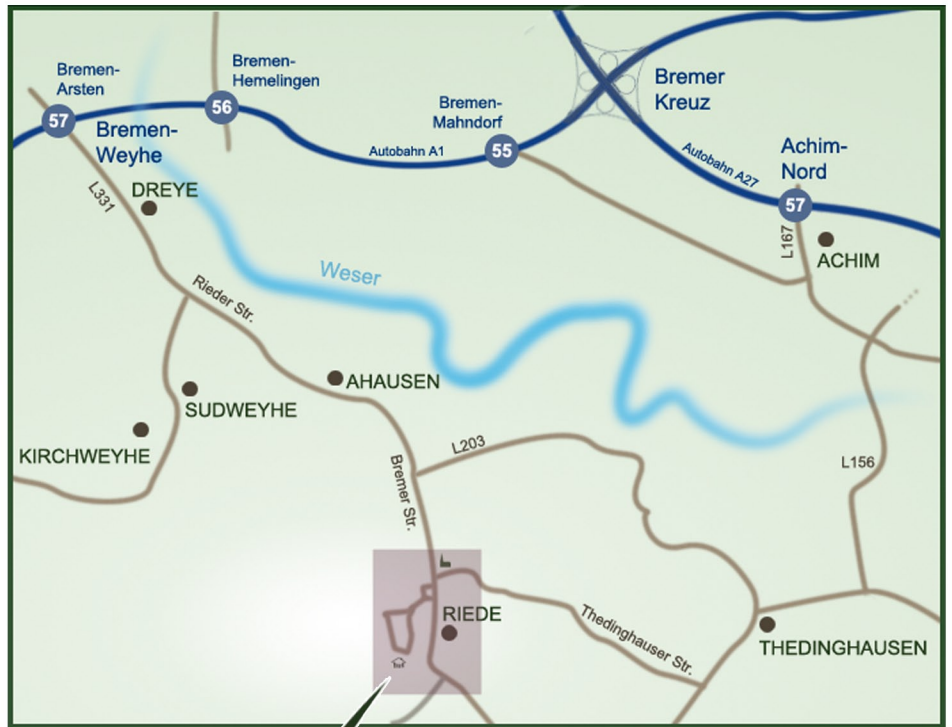

Christas Ferienwohnung  
in Riede bei Bremen

So finden Sie uns...:

Christas Ferienwohnung  
Christa Weinert  
Kaiserdamm 20  
27339 Riede  
Tel.: (04294) 91 91 15  
[kontakt@christas-ferienwohnung.de](mailto:kontakt@christas-ferienwohnung.de)